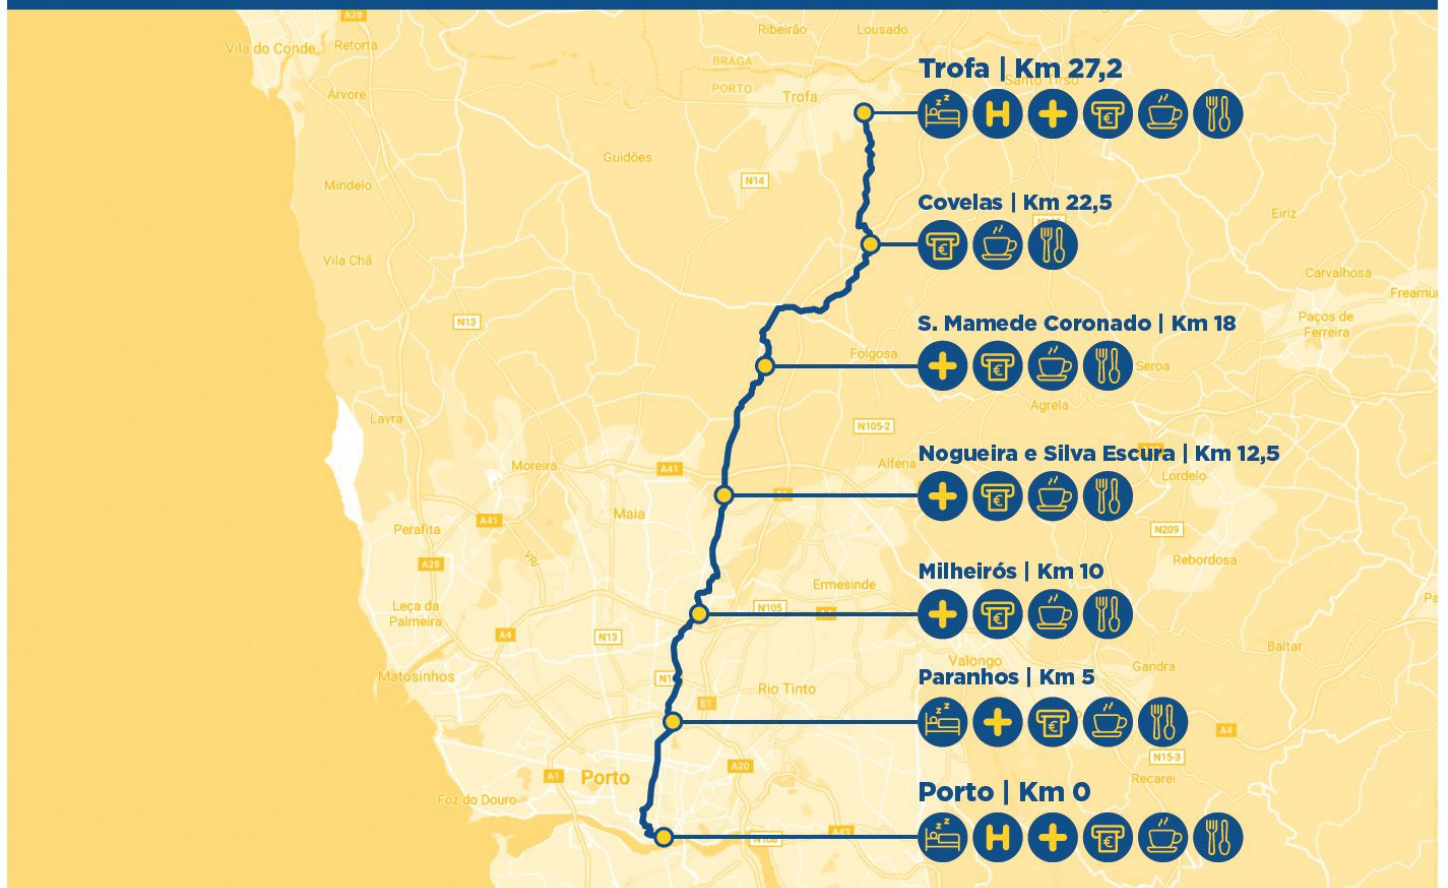

1ª ETAPA

PORTO - TROFA

27,2 KM

PERFIL DA ETAPA

MAPA DA ETAPA

Hotel
Hotel

Hospital
Hospital

Farmácia
Pharmacy

Multibanco
ATM

Café
Coffee Shop

Restaurante
Restaurant

2ª ETAPA TROFA - BRAGA 34,1 KM

PERFIL DA ETAPA

MAPA DA ETAPA

Hotel

Hospital

Farmácia
Pharmacy

Multibanco
ATM

Café
Coffee Shop

Restaurante
Restaurant

1ª ETAPA

BRAGA - PONTE DE LIMA

35,8 KM

PERFIL DA ETAPA

MAPA DA ETAPA

Hotel

Hospital

Farmácia
Pharmacy

Multibanco
ATM

Café
Coffee Shop

Restaurante
Restaurant