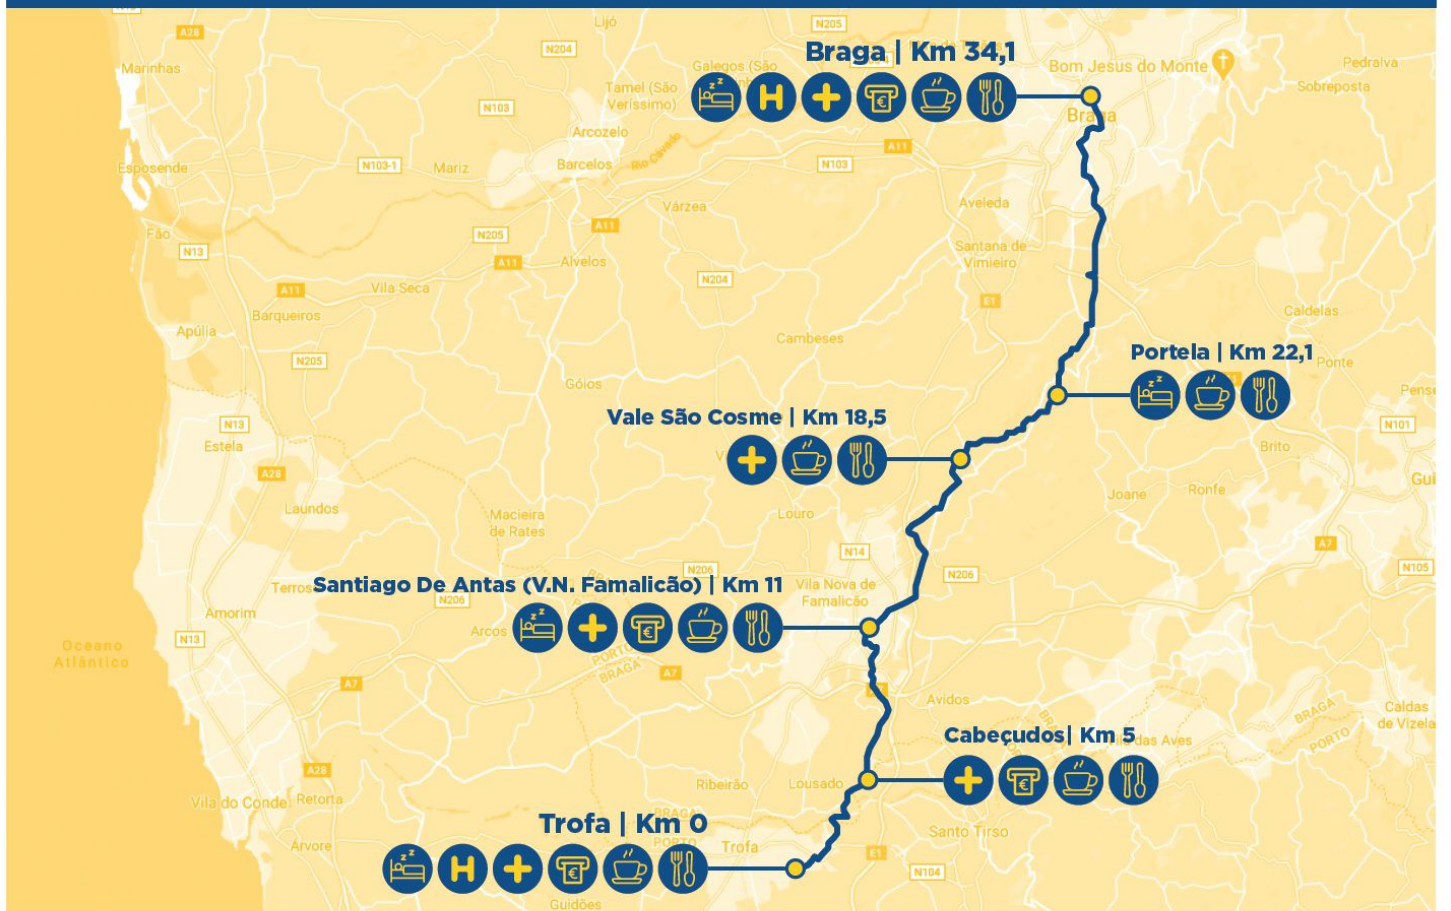

1ª ETAPA

PORTO - TROFA

27,2 KM

PERFIL DA ETAPA

MAPA DA ETAPA

Hotel
Hotel

Hospital
Hospital

Farmácia
Pharmacy

Multibanco
ATM

Café
Coffee Shop

Restaurante
Restaurant

2ª ETAPA TROFA - BRAGA 34,1 KM

PERFIL DA ETAPA

MAPA DA ETAPA

Hotel

Hospital

Farmácia
Pharmacy

Multibanco
ATM

Café
Coffee Shop

Restaurante
Restaurant

1ª ETAPA

BRAGA - PONTE DE LIMA

35,8 KM

PERFIL DA ETAPA

MAPA DA ETAPA

Hotel

Hospital

Farmácia
Pharmacy

Multibanco
ATM

Café
Coffee Shop

Restaurante
Restaurant